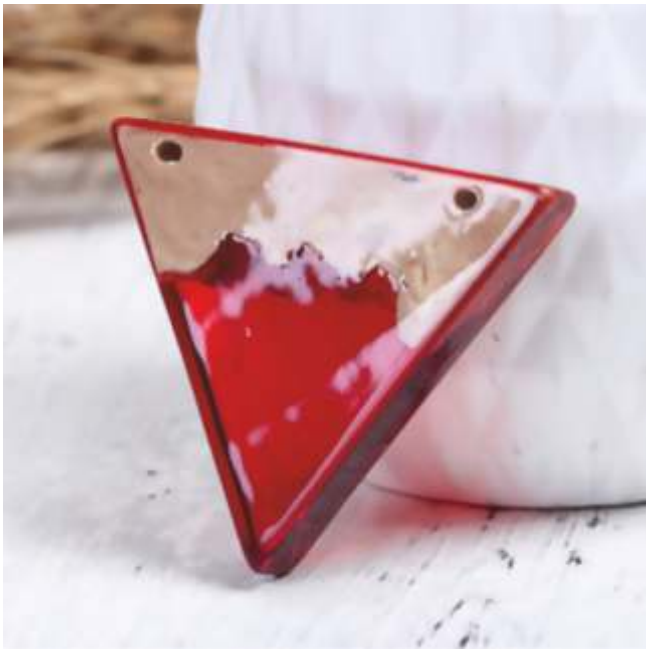

Rapporto di catalisi:

Resina gr.100

Catalizzatore gr.60

Cosa realizzo con 1 kilo

con 1 kg di prodotto puoi realizzare

un lavoro che misura:

cm.10x10 x 10 centimetri in altezza

*effetto acqua autolivellante
da colata per piccoli e grandi
lavori*

Effetto Aqua è un prodotto bicomponente trasparente con catalisi al 60%, ideale per inglobaggio di oggetti, produzione di bigiotteria e gioielli, colate artistiche e colate su arredi in legno, autolivellante per pavimentazione effetto cristallo, inglobaggio a spessore per infinite professioni e hobby.

Confezione grammi 1600: Base A 100% gr.1000 + B Catalizzatore 60% gr.600

Confezione grammi 3200: Base A 100% gr.2000 + B Catalizzatore 60% gr.1200

www.pitturalavagna.com

Opera d'arte con **Epoxy Effetto Agua**

La resina trasparente ci colora con
paste a solvente, con pigmento colorato
o ossidi in polvere

Colata per pavimento
a inglobaggio

Spessore 10 cm

Opera d'arte per lavori
di bigiotteria

Epoxy

**Effetto acqua
la trasparente**